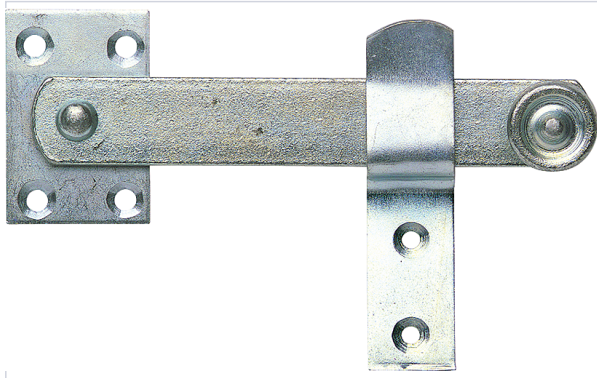

Quincaillerie pour l'extérieur > Pour le volet > Volet battant > Espagnolette de volet et fleau >

## Fleau de volet 9201242

### Caractéristiques techniques

Livré(e) avec	Support
Matière	Acier zingué
Longueur (mm)	160
Support fourni	Oui