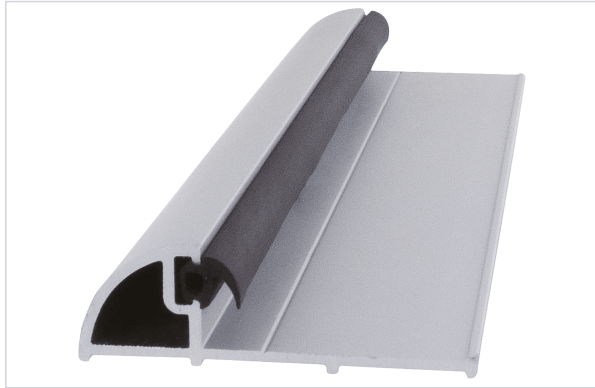

Quincaillerie du bâtiment > Profil, seuil, cornière > Seuil >

Seuil SPP

Votre prix : **17,80€** HT

Caractéristiques techniques

Matière	Aluminium anodisé
Joint fourni	Oui
Adapté aux PMR (Personnes à Mobilité Réduite)	Oui
Application	Se pose directement au sol avec étanchéité et se fixe à l'aide de vis.
Spécificité	Le démontage de l'ouvrant n'est pas nécessaire, convient également au neuf avec un contre profilage du pied de dormant.
Utilisation	Pour portes palières, menuiseries sans recouvrement.
Longueur (m)	0,935

Caractéristiques produit

Référence	BIL950
------------------	---------------

Marque	Bilcocq
Secteur - Page catalogue	6-146