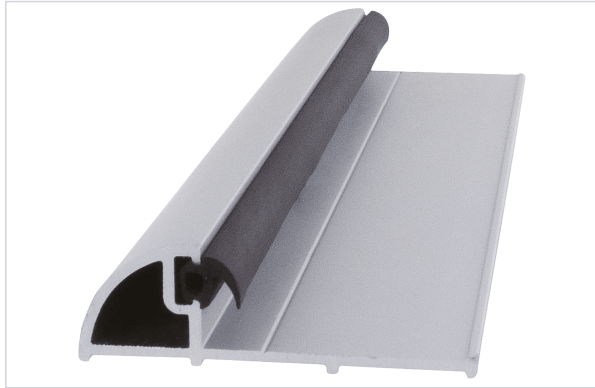

Quincaillerie du bâtiment > Profil, seuil, cornière > Seuil >

Seuil SPP

Votre prix : **17,80€** HT

Caractéristiques techniques

Matière	Aluminium anodisé
Joint fourni	Oui
Adapté aux PMR (Personnes à Mobilité Réduite)	Oui
Application	Se pose directement au sol avec étanchéité et se fixe à l'aide de vis.
Spécificité	Le démontage de l'ouvrant n'est pas nécessaire, convient également au neuf avec un contre profilage du pied de dormant.
Utilisation	Pour portes palières, menuiseries sans recouvrement.
Longueur (m)	0,935

Caractéristiques produit

Référence	BIL950
------------------	---------------

Marque

Bilcocq

Secteur - Page catalogue

6-146