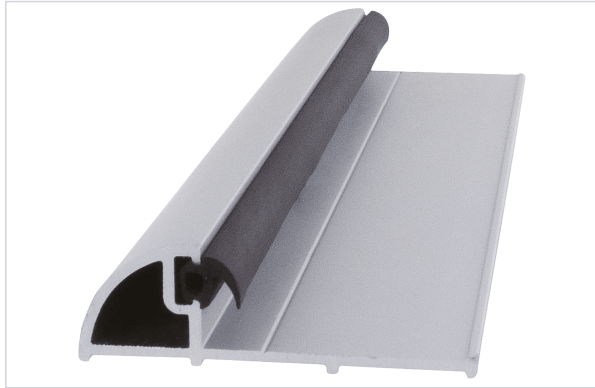

Quincaillerie du bâtiment > Profil, seuil, cornière > Seuil >

## Seuil SPP

### Caractéristiques techniques

<b>Matière</b>	Aluminium anodisé
<b>Joint fourni</b>	Oui
<b>Adapté aux PMR (Personnes à Mobilité Réduite)</b>	Oui
<b>Application</b>	Se pose directement au sol avec étanchéité et se fixe à l'aide de vis.
<b>Spécificité</b>	Le démontage de l'ouvrant n'est pas nécessaire, convient également au neuf avec un contre profilage du pied de dormant.
<b>Utilisation</b>	Pour portes palières, menuiseries sans recouvrement.
<b>Longueur (m)</b>	0,935