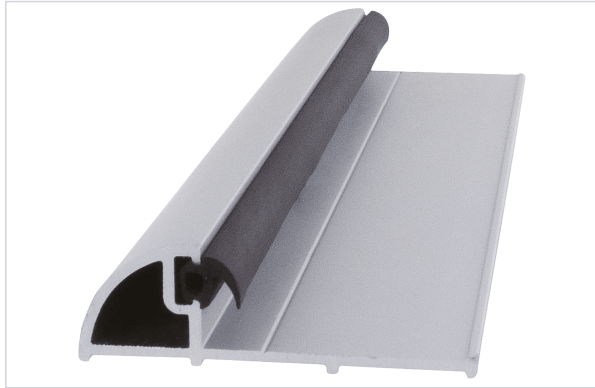

Quincaillerie du bâtiment > Profil, seuil, cornière > Seuil >

Seuil SPP

Caractéristiques techniques

Matière	Aluminium anodisé
Joint fourni	Oui
Adapté aux PMR (Personnes à Mobilité Réduite)	Oui
Application	Se pose directement au sol avec étanchéité et se fixe à l'aide de vis.
Spécificité	Le démontage de l'ouvrant n'est pas nécessaire, convient également au neuf avec un contre profilage du pied de dormant.
Utilisation	Pour portes palières, menuiseries sans recouvrement.
Longueur (m)	0,935

Caractéristiques produit

Référence	BIL950
------------------	---------------

Marque

Bilcocq

Secteur - Page catalogue

6-146